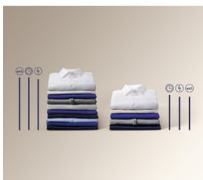

SmartSense érzékelők

A SmartSense rendszer érzékeli a ruhák nedvességtartalmát. Minden ruhadarab egyenletesen szárad és nem melegszik túl a szárítás során.