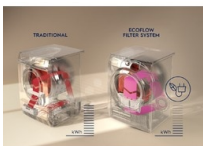

EcoFlow szűrőrendszer

Könnyen elérhető és tisztítható EcoFlow szűrőrendszer. Az egyszerűen elvégezhető, rendszeres karbantartással biztosíthatja a levegő hatékony keringését és az alacsony energiafogyasztást.

Reverse Plus funkció - kevesebb gyűrődés

A Reverse Plus annyit tesz, hogy a dob mindkét irányba forog szárítás közben, így megakadályozza a ruhadarabok összegabalyodását. Ennek köszönhetően a töllet egyenletesen szárad és a ruhák kevésbé gyűrődnek.

Késleltetett indítás

A késleltetett indítás funkció segítségével a szárítás kezdetét úgy állíthatja be, hogy az megfeleljen időbeosztásának. Mindössze adja meg az időpontot, amikor szeretné, hogy a szárítás automatikusan elinduljon, és többet pedig bízva a készülékre.