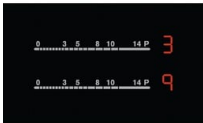

Product Benefits & Features

Írányítás, egyetlen érintéssel

A főzőlap kezelőfelületén gyorsan és egyszerűen szabályozhatja a hőmérsékletet, akár egyetlen érintéssel. Biztos lehet benne, hogy a főzőlap minden pillanatban a keze alá dolgozik, így gyorsabban készíthet finom ételeket.

- Szín: Fekete
- Vezérlő helye: elől jobb oldalon
- Percszámláló
- Automatikus gyors felfűtés
- Automatikus kikapcsolás
- Stop&Go funkció
- Gyerekzár
- Könnyű és gyors installáció (bepattintós rugókkal)
- Bal hátsó zóna: , 1200W/145mm
- Bal első zóna: , 800/1600/2300W/120/175/210mm
- Jobb hátsó zóna: kétkörös ovális, highlight kerámia, 1500/2400W/170x265mm
- Jobb első zóna: , 1200W/145mm
- Középső zóna hátul: ,
- Középső zóna elől: ,